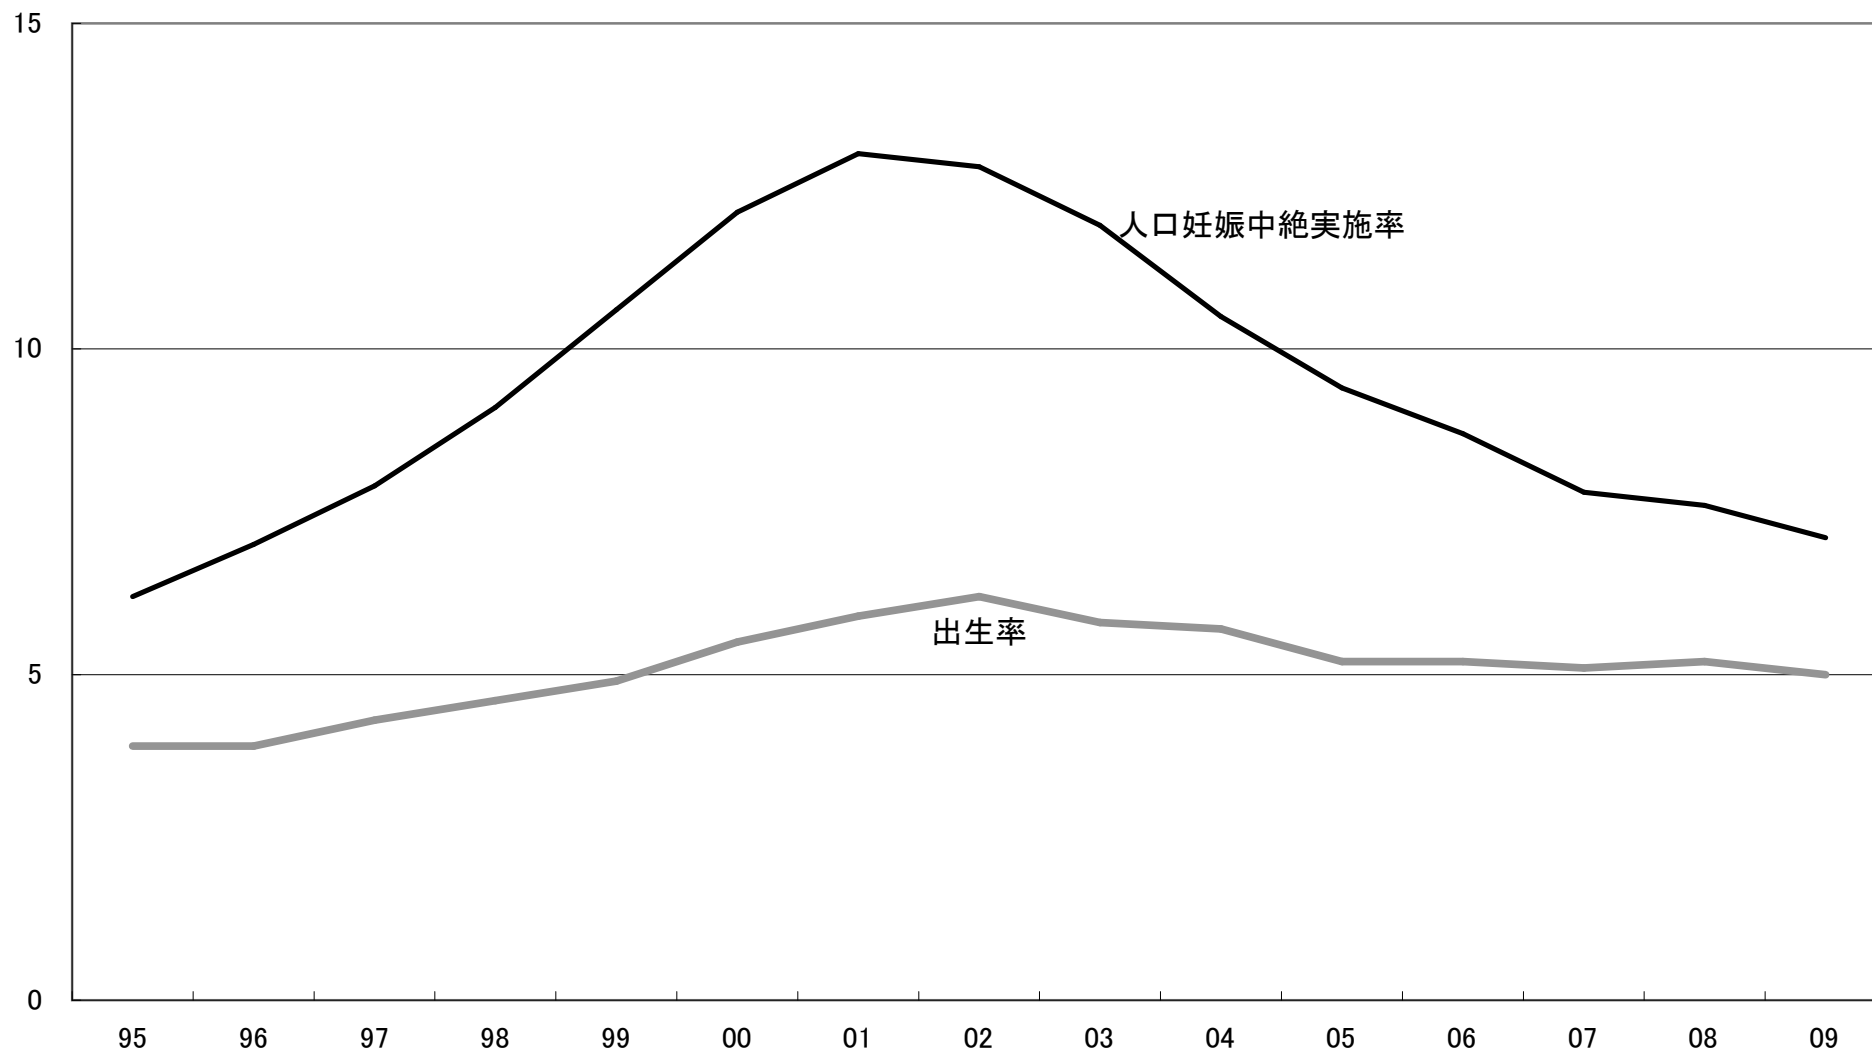

(20歳未満)人口妊娠中絶数、出生数、女性人口

(20歳未満)出生率と人工妊娠中絶実施率の推移(人口千人対)

(20歳未満)妊娠率(出生率+人工妊娠中絶率)(人口千人対)