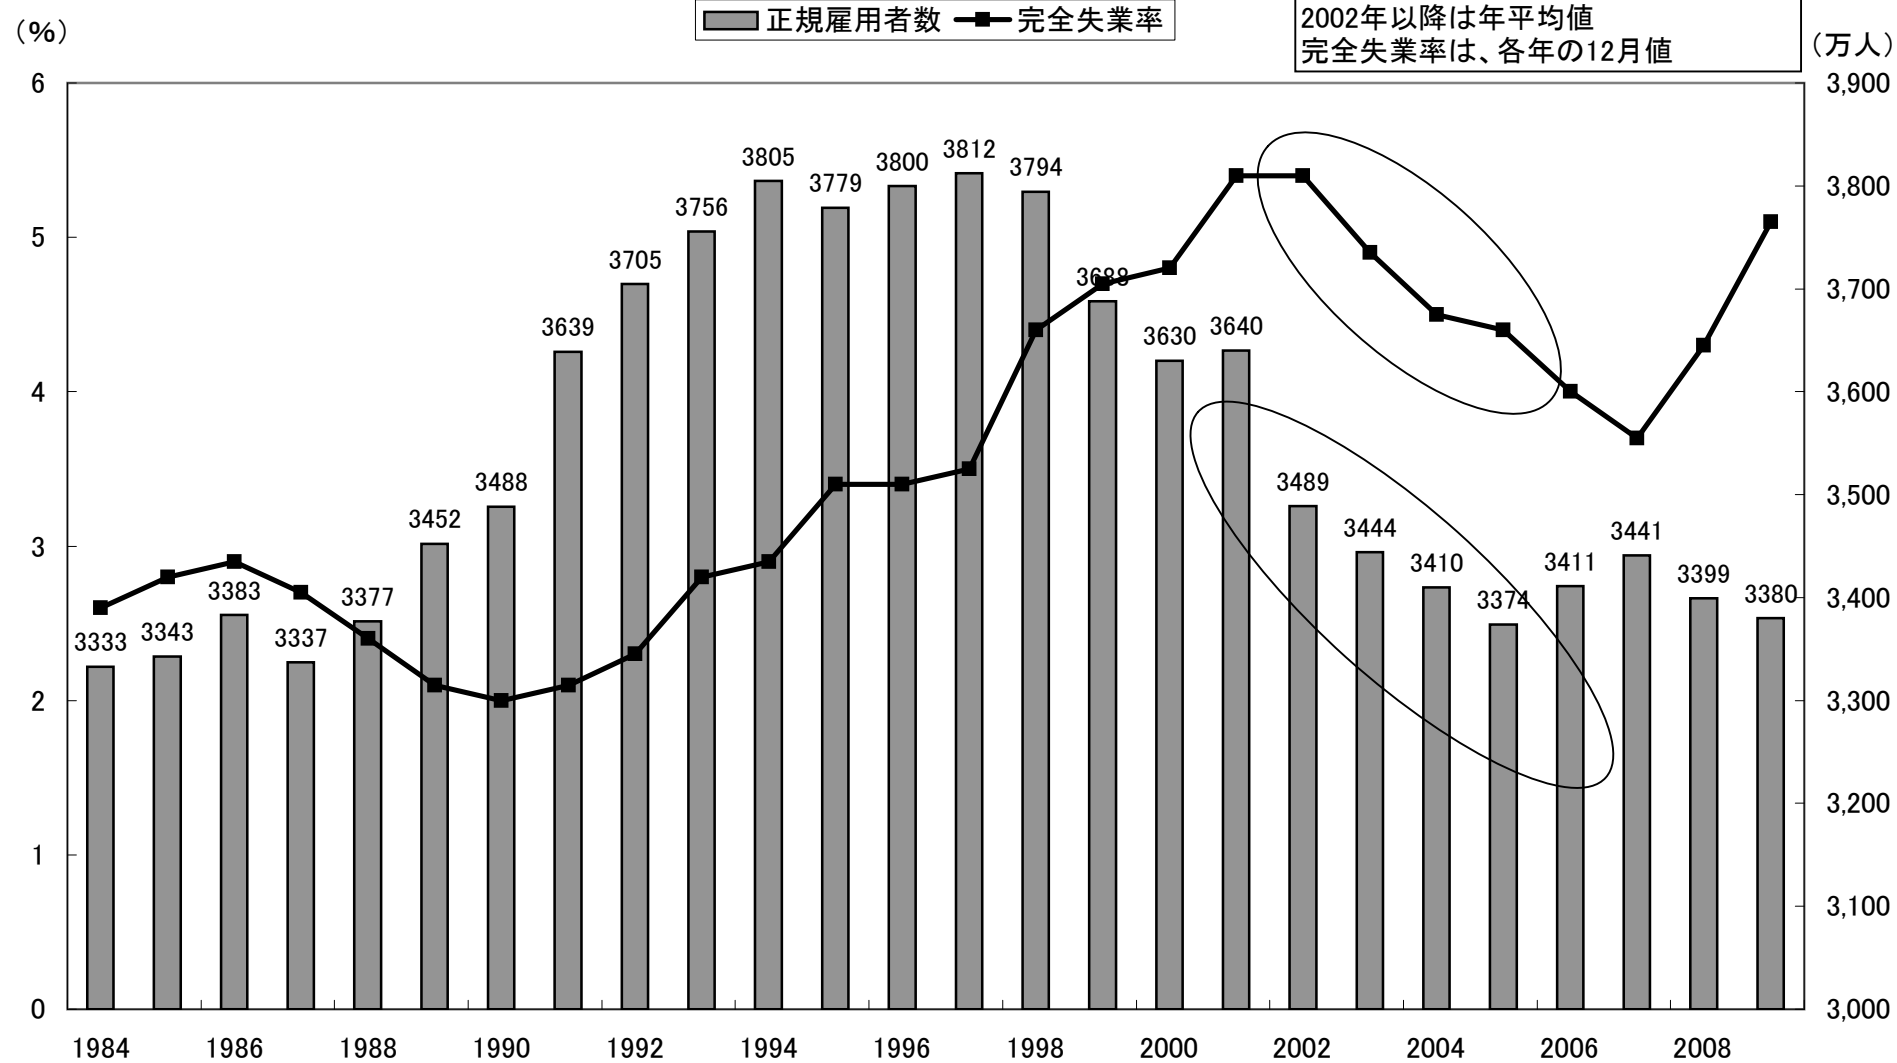

## 完全失業率と正規雇用者数の推移

正規雇用者数は、～2001年まで2月値、  
2002年以降は年平均値  
完全失業率は、各年の12月値

正規雇用者数・非正規雇用者数の推移